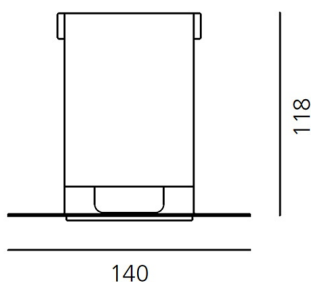

ТЕХНИЧЕСКИЕ ДАННЫЕ ПРОДУКТА

Hide S2 - 3000K - Black

ДИЗАЙН:

Jan Van Lierde
2012

МАТЕРИАЛЫ:

ОПИСАНИЕ:

Light fixture with high-performance LED light sources. Ceiling installation. Consist of housing, body, frame. Housing in extruded aluminium (available separately). Body in extruded aluminium. Frame in injection-mould of plastic, painted. White monochromatic LEDs available in 2 colour temperatures: Warm = 3000K Neutral = 4000K Electrical connection to driver by means of a 2-wire FEP-FEP cable. Remote driver. IP Rating IP20. Insulation class III. Technical features of light fixtures in compliance with EN60598-1. Installation must be carried out by specialised personnel. Carefully follow the instructions.

ВЫБРАТЬ

LED

Black

КОД ПРОДУКТА

NL1736334K004

Вид светового потока

20

ТЕХНИЧЕСКИЕ ДАННЫЕ

ХАРАКТЕРИСТИКИ

Наименование продукции: Hide S2 - 3000K - Black
Код: NL1736334K004
Цвет: Black
Серии: Architectural

РАЗМЕРЫ

Длина: cm 9
Ширина: cm 9
Глубина встройки: cm 11.8
Форма отверстия: Квадратная форма
Вес: kg 0.8

РАЗМЕРЫ

ЦВЕТ

ЛАМПЫ ВКЛЮЧЕНЫ В КОМПЛЕКТ

Категория: LED
Ватт: 8,5W
Световой поток (lm): 755lm
Типология: 1
Цветовая температура (K): 3000K
Класс: A
Beam: 20°

LUMINAIR

Watt: 8,5W

АКСЕССУАРЫ

ALIMENT. 8W 500mA (INDIP.)
SLIM NL19041