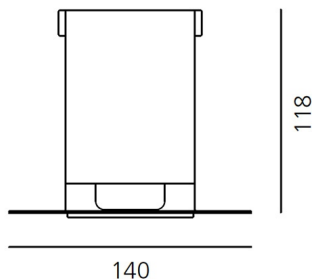

ТЕХНИЧЕСКИЕ ДАННЫЕ ПРОДУКТА

Hide S2 - 3000K - White

ДИЗАЙН:

Jan Van Lierde
2012

МАТЕРИАЛЫ:
ОПИСАНИЕ:

Light fixture with high-performance LED light sources. Ceiling installation. Consist of housing, body, frame. Housing in extruded aluminium (available separately). Body in extruded aluminium. Frame in injection-mould of plastic, painted. White monochromatic LEDs available in 2 colour temperatures: Warm = 3000K Neutral = 4000K Electrical connection to driver by means of a 2-wire FEP-FEP cable. Remote driver. IP Rating IP20. Insulation class III. Technical features of light fixtures in compliance with EN60598-1. Installation must be carried out by specialised personnel. Carefully follow the instructions.

ВЫБРАТЬ

КОД ПРОДУКТА

NL1736334K006

Вид светового потока

20

ТЕХНИЧЕСКИЕ ДАННЫЕ
ХАРАКТЕРИСТИКИ

Наименование продукции: Hide S2 - 3000K - White
Код: NL1736334K006
Цвет: White
Серии: Architectural

РАЗМЕРЫ

Длина: cm 9
Ширина: cm 9
Глубина встройки: cm 11.8
Форма отверстия: Квадратная форма
Вес: kg 0.8

РАЗМЕРЫ

ЛАМПЫ ВКЛЮЧЕНЫ В КОМПЛЕКТ

Категория: LED
Ватт: 8,5W
Световой поток (lm): 755lm
Типология: 1
Цветовая температура (K): 3000K
Класс: A
Beam: 20°