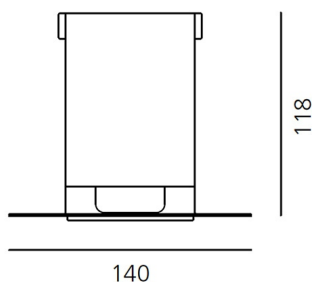

ТЕХНИЧЕСКИЕ ДАННЫЕ ПРОДУКТА

Hide S2 - 4000K - Black

ДИЗАЙН:

Jan Van Lierde
2012

МАТЕРИАЛЫ:

ОПИСАНИЕ:

Light fixture with high-performance LED light sources. Ceiling installation. Consist of housing, body, frame. Housing in extruded aluminium (available separately). Body in extruded aluminium. Frame in injection-mould of plastic, painted. White monochromatic LEDs available in 2 colour temperatures: Warm = 3000K Neutral = 4000K Electrical connection to driver by means of a 2-wire FEP-FEP cable. Remote driver. IP Rating IP20. Insulation class III. Technical features of light fixtures in compliance with EN60598-1. Installation must be carried out by specialised personnel. Carefully follow the instructions.

ВЫБРАТЬ

LED

Black

КОД ПРОДУКТА

NL1736334W004

Вид светового потока

20

ТЕХНИЧЕСКИЕ ДАННЫЕ

ХАРАКТЕРИСТИКИ

Наименование продукции: Hide S2 - 4000K - Black
Код: NL1736334W004
Цвет: Black
Серии: Architectural

РАЗМЕРЫ

Длина: cm 9
Ширина: cm 9
Глубина встройки: cm 11.8
Форма отверстия: Квадратная форма
Вес: kg 0.8

РАЗМЕРЫ

ЦВЕТ

ЛАМПЫ ВКЛЮЧЕНЫ В КОМПЛЕКТ

Категория: LED
Ватт: 8,5W
Световой поток (lm): 813lm
Типология: 1
Цветовая температура (K): 4000K
Класс: A
Beam: 20°

LUMINAIR

Watt: 8,5W

АКСЕССУАРЫ

ALIMENT. 8W 500mA (INDIP.)
SLIM NL19041