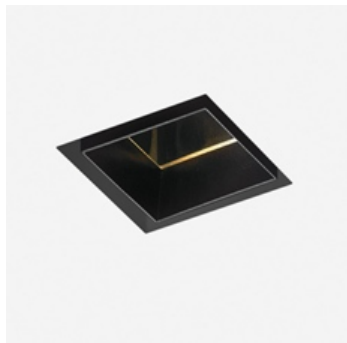

ТЕХНИЧЕСКИЕ ДАННЫЕ ПРОДУКТА

Hide S2 - 4000K - Black

ДИЗАЙН:

Jan Van Lierde
2012

МАТЕРИАЛЫ:

ОПИСАНИЕ:

Light fixture with high-performance LED light sources. Ceiling installation. Consist of housing, body, frame. Housing in extruded aluminium (available separately). Body in extruded aluminium. Frame in injection-mould of plastic, painted. White monochromatic LEDs available in 2 colour temperatures: Warm = 3000K Neutral = 4000K Electrical connection to driver by means of a 2-wire FEP-FEP cable. Remote driver. IP Rating IP20. Insulation class III. Technical features of light fixtures in compliance with EN60598-1. Installation must be carried out by specialised personnel. Carefully follow the instructions.

ВЫБРАТЬ

LED

Black

КОД ПРОДУКТА

NL1736334W004

Вид светового потока

20

ТЕХНИЧЕСКИЕ ДАННЫЕ

ХАРАКТЕРИСТИКИ

Наименование продукции: Hide S2 - 4000K - Black
Код: NL1736334W004
Цвет: Black
Серии: Architectural

РАЗМЕРЫ

Длина: cm 9
Ширина: cm 9
Глубина встройки: cm 11.8
Форма отверстия: Квадратная форма
Вес: kg 0.8

РАЗМЕРЫ

ЦВЕТ

ЛАМПЫ ВКЛЮЧЕНЫ В КОМПЛЕКТ

Категория: LED
Ватт: 8,5W
Световой поток (lm): 813lm
Типология: 1
Цветовая температура (K): 4000K
Класс: A
Beam: 20°

LUMINAIR

Watt: 8,5W

АКСЕССУАРЫ

ALIMENT. 8W 500mA (INDIP.)
SLIM NL19041