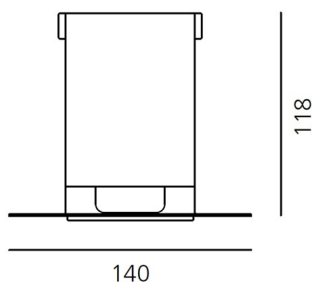

ТЕХНИЧЕСКИЕ ДАННЫЕ ПРОДУКТА

Hide S2 - 4000K - White

ДИЗАЙН:

Jan Van Lierde
2012

МАТЕРИАЛЫ:

ОПИСАНИЕ:

Light fixture with high-performance LED light sources. Ceiling installation. Consist of housing, body, frame. Housing in extruded aluminium (available separately). Body in extruded aluminium. Frame in injection-mould of plastic, painted. White monochromatic LEDs available in 2 colour temperatures: Warm = 3000K Neutral = 4000K Electrical connection to driver by means of a 2-wire FEP-FEP cable. Remote driver. IP Rating IP20. Insulation class III. Technical features of light fixtures in compliance with EN60598-1. Installation must be carried out by specialised personnel. Carefully follow the instructions.

ВЫБРАТЬ

LED

White

КОД ПРОДУКТА

NL1736334W006

Вид светового потока

20

ТЕХНИЧЕСКИЕ ДАННЫЕ

ХАРАКТЕРИСТИКИ

Наименование продукции: Hide S2 - 4000K - White
Код: NL1736334W006
Цвет: White
Серии: Architectural

РАЗМЕРЫ

Длина: cm 9
Ширина: cm 9
Глубина встройки: cm 11.8
Форма отверстия: Квадратная форма
Вес: kg 0.8

РАЗМЕРЫ

ЦВЕТ

ЛАМПЫ ВКЛЮЧЕНЫ В КОМПЛЕКТ

Категория: LED
Ватт: 8,5W
Световой поток (lm): 813lm
Типология: 1
Цветовая температура (K): 4000K
Класс: A
Beam: 20°

LUMINAIR

Watt: 8,5W

АКСЕССУАРЫ

ALIMENT. 8W 500mA (INDIP.)
SLIM NL19041