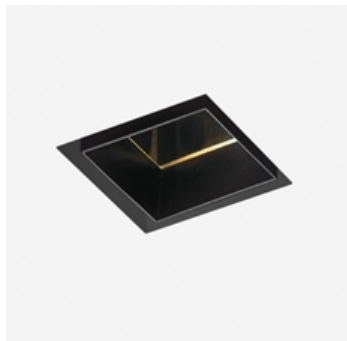

ТЕХНИЧЕСКИЕ ДАННЫЕ ПРОДУКТА

Hide S2 - 4000K - White

ДИЗАЙН:

Jan Van Lierde
2012

МАТЕРИАЛЫ:

ОПИСАНИЕ:

Light fixture with high-performance LED light sources. Ceiling installation. Consist of housing, body, frame. Housing in extruded aluminium (available separately). Body in extruded aluminium. Frame in injection-mould of plastic, painted. White monochromatic LEDs available in 2 colour temperatures: Warm = 3000K Neutral = 4000K Electrical connection to driver by means of a 2-wire FEP-FEP cable. Remote driver. IP Rating IP20. Insulation class III. Technical features of light fixtures in compliance with EN60598-1. Installation must be carried out by specialised personnel. Carefully follow the instructions.

ВЫБРАТЬ

LED

White

КОД ПРОДУКТА

NL1736334W006

Вид светового потока

20

ТЕХНИЧЕСКИЕ ДАННЫЕ

ХАРАКТЕРИСТИКИ

Наименование продукции: Hide S2 - 4000K - White
Код: NL1736334W006
Цвет: White
Серии: Architectural

РАЗМЕРЫ

Длина: cm 9
Ширина: cm 9
Глубина встройки: cm 11.8
Форма отверстия: Квадратная форма
Вес: kg 0.8

РАЗМЕРЫ

ЦВЕТ

ЛАМПЫ ВКЛЮЧЕНЫ В КОМПЛЕКТ

Категория: LED
Ватт: 8,5W
Световой поток (lm): 813lm
Типология: 1
Цветовая температура (K): 4000K
Класс: A
Beam: 20°

LUMINAIR

Watt: 8,5W

АКСЕССУАРЫ

ALIMENT. 8W 500mA (INDIP.)
SLIM NL19041