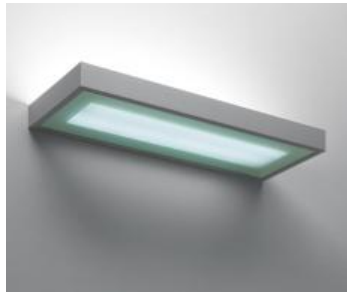

ТЕХНИЧЕСКИЕ ДАННЫЕ ПРОДУКТА

Kalifa Wall TC-LEL 2x55W + emergency - Grey

ДИЗАЙН:

Ernesto Gismondi

МАТЕРИАЛЫ:

Extruded Aluminium

ОПИСАНИЕ:

A range of wall lamps with direct-indirect lighting using 1x24W and 1x80W T16, and 2x55W TC-LEL fluorescent lamps. Extruded aluminium body with white or grey paint finish, and 4mm thick screen-printed tempered glass. 3 size options: 100x587mm, 100x1487mm and 211x587mm. Light distribution: 82% indirect and 18% direct (TC-LEL version), 86% indirect and 14% direct (T16). Electronic control gear. Optional emergency lighting. Polycarbonate dust-protection screen. Complies with standard EN60598-1 and other specific standards.

ВЫБРАТЬ

FLUO

Grey

КОД ПРОДУКТА

M024397

Вид светового потока

IP20  

ТЕХНИЧЕСКИЕ ДАННЫЕ

ХАРАКТЕРИСТИКИ

Наименование продукции: Kalifa Wall TC-LEL 2x55W + emergency - Grey
 Код: M024397
 Цвет: Grey
 Материал: Extruded Aluminium
 Серии: Architectural
 Окружающая среда: Внутреннее место контракта:

РАЗМЕРЫ

ЦВЕТ

ОПТИКА

Вид светового потока: Direct/indirect

РАЗМЕРЫ

Длина: cm 58.7
 Ширина: cm 21.1
 Высота: cm 5
 Вес: kg 3.8
 тест раскаленной проволокой: 850 °

ЛАМПЫ НЕ ВКЛЮЧЕНЫ В КОМПЛЕКТ

 Категория: FLUO
 Количество: 2
 Lbs: TC-LEL(2G11)
 Ватт: 55W
 Цоколь: 2G11
 Тип: FSDH
 Световой поток (lm): 4800lm
 Цветопередача: 85
 Цветовая температура (K): 3000K
 Продолжительность (h): 12000h