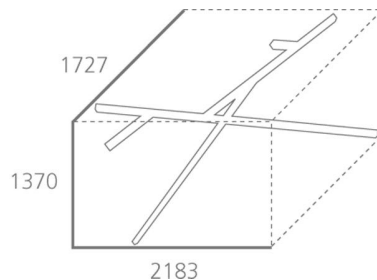

##### РАЗМЕРЫ

Длина: cm 21.8  
Ширина: cm 17.2  
Высота: cm 13.7  
Вес: kg 10.5  
тест раскаленной проволокой: 850 °

##### РАЗМЕРЫ