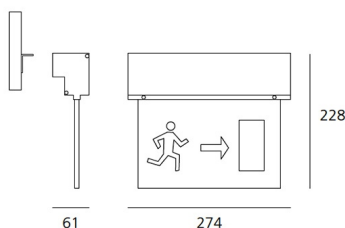

ТЕХНИЧЕСКИЕ ДАННЫЕ ПРОДУКТА

Leb - Wall - Emergency

**ДИЗАЙН:**

Artemide
2012

МАТЕРИАЛЫ:**ОПИСАНИЕ:**

Light fixture with high-performance LED light sources. Wall or ceiling installation. Consist of: body, polycarbonate screen, plate for emergency battery pack. Body in aluminium. Polycarbonate screen, 8mm-thick, with customizable serigrsphy. Plate for battery pack in aluminium (emergency version only). Integrated driver. Can operate in signaling mode or emergency mode (always on or emergency only). Integrated Emergency battery pack integrated, 3-hours duration (emergency version). IP Rating IP40. Insulation class I. Technical features of light fixtures in compliance with EN60598-1. Installation must be carried out by specialized personnel. Carefully follow the instructions.

ВЫБРАТЬ

LED

КОД ПРОДУКТА

NL3200450W0

Вид светового потока

40

ТЕХНИЧЕСКИЕ ДАННЫЕ**ХАРАКТЕРИСТИКИ**

Наименование продукции: Leb - Wall -
Emergency
Код: NL3200450W0
Серии: Architectural

РАЗМЕРЫ

Длина: cm 27.4
Ширина: cm 6.1
Высота: cm 22.8
Вес: kg 0.7

РАЗМЕРЫ**ЛАМПЫ ВКЛЮЧЕНЫ В КОМПЛЕКТ**

LED Категория: LED
Ватт: 2W
Типология: 1
Цветовая температура (К): 5000K

LUMINAIR

Watt: 2W

АКСЕССУАРЫ

PITTOGRAMMA FRECCIA
CENTRO NL32010