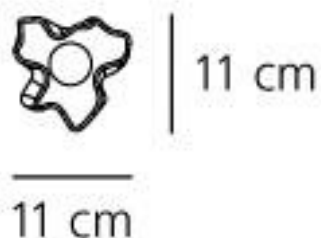

РАЗМЕРЫ**ОПТИКА**

Вид светового потока: Diffused And
Direct

РАЗМЕРЫ

Длина: cm 11
Ширина: cm 11
Высота: cm 13
Ударопрочность:
тест раскаленной
проводами: N/D °

ЛАМПЫ НЕ ВКЛЮЧЕНЫ В КОМПЛЕКТ

Категория: HALO
Количество: 1
Lbs: Q126
Ватт: 46W
Цоколь: E14
Тип: N/s
Световой поток (lm): 630lm
Цветопередача: 1a
Цветовая температура (K): 2800K