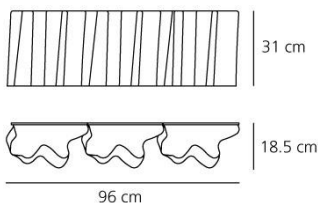

ТЕХНИЧЕСКИЕ ДАННЫЕ ПРОДУКТА

Logico parete 3 in linea - Halo

**ДИЗАЙН:**

Gerhard Reichert , Michele De Lucchi
2001

МАТЕРИАЛЫ:

Painted metal, blown glass

ОПИСАНИЕ:

Wall lamp composed by 3 elements on line. Painted metal structure (silver fixing plate), blown glass diffuser with polished-silk finish.

ТЕХНИЧЕСКИЕ ДАННЫЕ**ХАРАКТЕРИСТИКИ**

Наименование продукции: Logico parete 3 in linea - Halo
Код: 0393030A
Цвет: White
Материал: Painted metal, blown glass
Серии: Design
Окружающая среда: Внутреннее
место контракта: Гостеприимство, Гостиницы, Гостеприимство, Рестораны, Офисы

РАЗМЕРЫ**ОПТИКА**

Вид светового потока: Diffused And Direct

ЦВЕТ**РАЗМЕРЫ**

Длина: cm 96
Ширина: cm 31
Высота: cm 18.5
Ударопрочность: N/D
тест раскаленной проволокой: N/D °

ЛАМПЫ НЕ ВКЛЮЧЕНЫ В КОМПЛЕКТ

Категория: HALO
Количество: 6
Ватт: 52W
Цоколь: E27
Световой поток (lm): 820lm
Цветопередача: 2800K