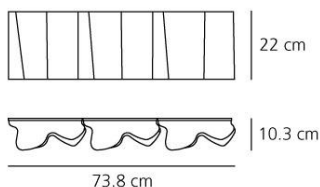

ТЕХНИЧЕСКИЕ ДАННЫЕ ПРОДУКТА

Logico parete mini 3 in linea - Halo

**ДИЗАЙН:**

Gerhard Reichert , Michele De Lucchi
2002

МАТЕРИАЛЫ:

Painted metal, blown glass

ОПИСАНИЕ:

Wall lamp composed by 3 elements on line. Painted metal structure (silver fixing plate), blown glass diffuser with polished-silk finish.

ТЕХНИЧЕСКИЕ ДАННЫЕ**ХАРАКТЕРИСТИКИ**

Наименование продукции: Logico parete mini 3 in linea - Halo
Код: 0397030A
Цвет: White
Материал: Painted metal, blown glass
Серии: Design
Окружающая среда: Внутреннее
место контракта: Гостеприимство, Гостиницы, Гостеприимство, Рестораны, Офисы

РАЗМЕРЫ**ЦВЕТ****ОПТИКА**

Вид светового потока: Diffused And Direct

РАЗМЕРЫ

Длина: cm 73.8
Ширина: cm 22
Высота: cm 10.3
Ударопрочность: N/D
тест раскаленной проволокой: N/D °

ЛАМПЫ НЕ ВКЛЮЧЕНЫ В КОМПЛЕКТ