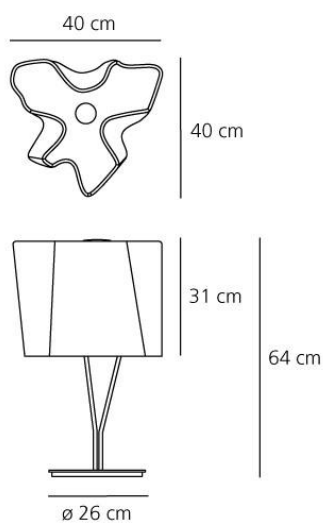

ТЕХНИЧЕСКИЕ ДАННЫЕ

ХАРАКТЕРИСТИКИ

Наименование продукции:	Logico tavolo
Код:	0457020A
Цвет:	White
Материал:	Painted metal, blown glass
Серии:	Design
Окружающая среда:	Внутреннее
место контракта:	Гостеприимство Гостиницы, Гостеприимство Рестораны, Офисы

ОПТИКА

Вид светового потока:	Diffused And Direct
-----------------------	------------------------

РАЗМЕРЫ

Длина:	cm 40
Ширина:	cm 40
Высота:	cm 64
Диаметр:	cm 26
Ударопрочность:	N/D
тест раскаленной проволокой:	N/D °

РАЗМЕРЫ

ЛАМПЫ НЕ ВКЛЮЧЕНЫ В КОМПЛЕКТ

	Категория:	HALO
	Количество:	3
	Lbs:	Qt26
	Ватт:	46W
	Цоколь:	E14
	Тип:	N/s
	Световой поток (lm):	630lm
	Цветопередача:	1a
	Цветовая температура (K):	2800K

ЦВЕТ

LUMINAIR