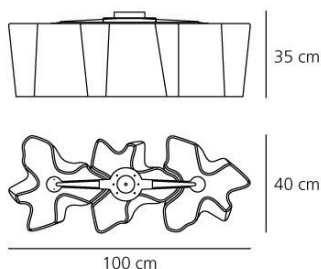

ТЕХНИЧЕСКИЕ ДАННЫЕ ПРОДУКТА

Logico soffitto 3 in linea

ДИЗАЙН:

Gerhard Reichert , Michele De Lucchi
2006

МАТЕРИАЛЫ:

Painted metal, blown glass

ОПИСАНИЕ:

Ceiling lamp composed by 3 elements on line. Painted metal structure, blown glass diffuser with polished-silk finish.

Dimmable

ТЕХНИЧЕСКИЕ ДАННЫЕ

ХАРАКТЕРИСТИКИ

Наименование продукции: Logico soffitto 3 in linea
Код: 0459020A
Цвет: White
Материал: Painted metal, blown glass
Серии: Design
Окружающая среда: Внутреннее
место контракта: Гостеприимство
Гостиницы,
Гостеприимство
Рестораны, Офисы

ОПТИКА

Вид светового потока: Diffused And
Direct

РАЗМЕРЫ

Длина: cm 100
Ширина: cm 40
Высота: cm 35
Ударопрочность:
тест раскаленной
проволокой: N/D °

РАЗМЕРЫ

ЦВЕТ

ЛАМПЫ НЕ ВКЛЮЧЕНЫ В КОМПЛЕКТ

Категория: HALO
Количество: 3
Lbs: Qa60
Ватт: 105W
Цоколь: E27
Тип: Hsgsa/c/ub
Световой поток (lm): 1900lm
Цветопередача: 1a
Цветовая температура (K): 2900K
Продолжительность (h): 2000h