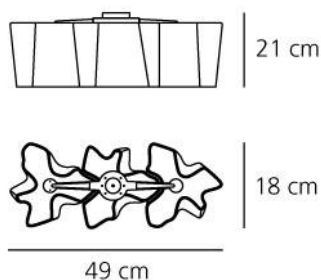

РАЗМЕРЫ

ЦВЕТ

ЛАМПЫ НЕ ВКЛЮЧЕНЫ В КОМПЛЕКТ

	Категория:	HALO
	Количество:	3
	Lbs:	Qt26
	Ватт:	46W
	Цоколь:	E14
	Тип:	N/s
	Световой поток (lm):	630lm
	Цветопередача:	1a
	Цветовая температура (K):	2800K

LUMINAIR

Watt:	138W
Напряжение:	220V-240V