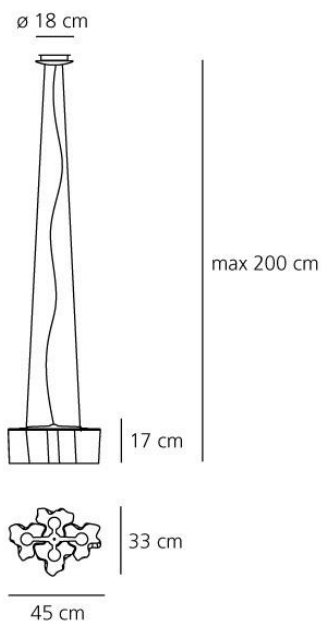

ТЕХНИЧЕСКИЕ ДАННЫЕ ПРОДУКТА

Logico sospensione micro 4x90°

ДИЗАЙН:

Gerhard Reichert , Michele De Lucchi
2006

МАТЕРИАЛЫ:

Painted metal, blown glass

ОПИСАНИЕ:

Suspension lamp composed by 4 elements on line. Painted metal structure, blown glass diffuser with polished-silk finish.

ХАРАКТЕРИСТИКИ

Наименование продукции:	Logico sospensione micro 4x90°
Код:	0651020A
Цвет:	White
Материал:	Painted metal, blown glass
Серии:	Design
Окружающая среда:	Внутреннее
место контракта:	Гостеприимство Гостиницы, Гостеприимство Рестораны, Офисы

ОПТИКА

Вид светового потока:	Diffused And Direct
-----------------------	---------------------

РАЗМЕРЫ

Длина:	cm 60.5
Ширина:	cm 45
Высота:	cm 22
Диаметр базы:	cm 18
Максимальная высота от потолка:	cm 200
Ударопрочность:	N/D
тест раскаленной проволокой:	N/D °

РАЗМЕРЫ

ЦВЕТ