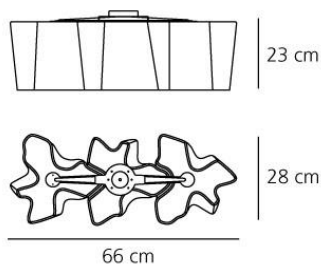

ТЕХНИЧЕСКИЕ ДАННЫЕ ПРОДУКТА

Logico soffitto mini 3 in linea

ДИЗАЙН:

Gerhard Reichert , Michele De Lucchi
2006

МАТЕРИАЛЫ:

Painted metal, blown glass

ОПИСАНИЕ:

Ceiling lamp composed by 3 elements on line. Painted metal structure, blown glass diffuser with polished-silk finish.

Dimmable

ТЕХНИЧЕСКИЕ ДАННЫЕ

ХАРАКТЕРИСТИКИ

Наименование продукции:	Logico soffitto mini 3 in linea
Код:	0694020A
Цвет:	White
Материал:	Painted metal, blown glass
Серии:	Design
Окружающая среда:	Внутреннее
место контракта:	Гостеприимство Гостиницы, Гостеприимство Рестораны, Офисы

РАЗМЕРЫ

ОПТИКА

Вид светового потока:	Diffused And Direct
-----------------------	---------------------

РАЗМЕРЫ

Длина:	cm 66
Ширина:	cm 28
Высота:	cm 23
Ударопрочность:	N/D
тест раскаленной проволокой:	N/D °