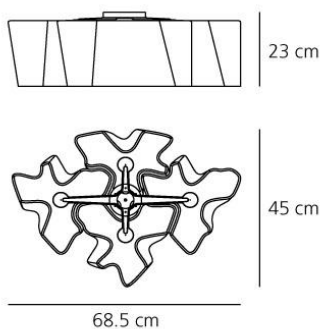

ТЕХНИЧЕСКИЕ ДАННЫЕ ПРОДУКТА

Logico soffitto mini 4x90°

ДИЗАЙН:

Gerhard Reichert , Michele De Lucchi
2006

МАТЕРИАЛЫ:

Metallo verniciato, vetro soffiato

ОПИСАНИЕ:

Ceiling lamp composed by 4 elements. Painted metal structure, blown glass diffuser with polished-silk finish.

ТЕХНИЧЕСКИЕ ДАННЫЕ

ХАРАКТЕРИСТИКИ

Наименование продукции:	Logico soffitto mini 4x90°
Код:	0695020A
Цвет:	White
Материал:	Metallo verniciato, vetro soffiato
Серии:	Design
Окружающая среда:	Внутреннее
место контракта:	Гостеприимство Гостиницы, Гостеприимство Рестораны, Офисы

ОПТИКА

Вид светового потока:	Diffused And Direct
-----------------------	------------------------

РАЗМЕРЫ

Длина:	cm 68.5
Ширина:	cm 45
Высота:	cm 23
Ударопрочность: тест раскаленной провокой:	N/D N/D °

РАЗМЕРЫ