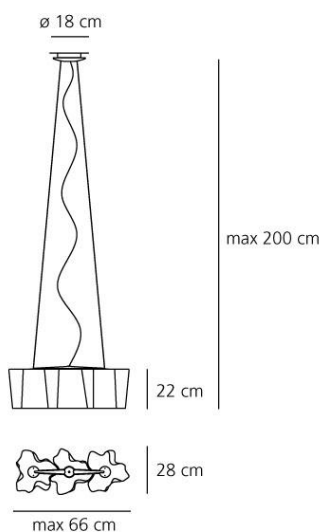

#### ТЕХНИЧЕСКИЕ ДАННЫЕ

##### ХАРАКТЕРИСТИКИ

Наименование продукции:	Logico sospensione mini 3 in linea
Код:	0697020A
Цвет:	White
Материал:	Painted metal, blown glass
Серии:	Design
Окружающая среда:	Внутреннее
место контракта:	Гостеприимство Гостиницы, Гостеприимство Рестораны, Офисы

##### РАЗМЕРЫ

Длина:	cm 66
Ширина:	cm 28
Высота:	cm 22
Диаметр базы:	cm 18
Максимальная высота от потолка:	cm 200
Ударопрочность:	N/D
тест раскаленной проволокой:	N/D °

##### РАЗМЕРЫ