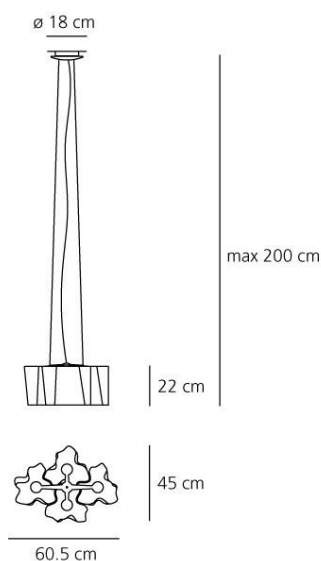

ТЕХНИЧЕСКИЕ ДАННЫЕ ПРОДУКТА

Logico sospensione mini 4x90°

ДИЗАЙН:

Gerhard Reichert , Michele De Lucchi
2006

МАТЕРИАЛЫ:

Painted metal, blown glass

ОПИСАНИЕ:

Suspension lamp composed by 4 elements on line. Painted metal structure, blown glass diffuser with polished-silk finish.

ТЕХНИЧЕСКИЕ ДАННЫЕ

ХАРАКТЕРИСТИКИ

Наименование продукции:	Logico sospensione mini 4x90°
Код:	0699020A
Цвет:	White
Материал:	Painted metal, blown glass
Серии:	Design
Окружающая среда:	Внутреннее
место контракта:	Гостеприимство Гостиницы, Гостеприимство Рестораны, Офисы

ОПТИКА

Вид светового потока:	Diffused And Direct
-----------------------	---------------------

РАЗМЕРЫ

Длина:	cm 60.5
Ширина:	cm 45
Высота:	cm 22
Диаметр базы:	cm 18
Максимальная высота от потолка:	cm 200
Ударопрочность:	N/D
тест раскаленной проволокой:	N/D °

РАЗМЕРЫ

ЛАМПЫ НЕ ВКЛЮЧЕНЫ В КОМПЛЕКТ

	Категория:	HALO
	Количество:	4
	Lbs:	A60
	Ватт:	77W
	Цоколь:	B 15D
	Световой поток (lm):	1180lm
	Цветопередача:	1a
	Цветовая температура (K):	2900K
	Продолжительность (h):	1000h