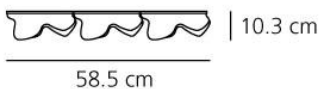

ТЕХНИЧЕСКИЕ ДАННЫЕ ПРОДУКТА

Logico parete micro 3 in linea - Halo

**ДИЗАЙН:**

Gerhard Reichert , Michele De Lucchi
2002

МАТЕРИАЛЫ:

Painted metal, blown glass

ОПИСАНИЕ:

Wall lamp composed by 3 elements on line. Painted metal structure (silver fixing plate), blown glass diffuser with polished-silk finish.

ТЕХНИЧЕСКИЕ ДАННЫЕ**ХАРАКТЕРИСТИКИ**

Наименование продукции: Logico parete micro 3 in linea - Halo
Код: 0848030A
Цвет: White
Материал: Painted metal, blown glass
Серии: Design
Окружающая среда: Внутреннее
место контракта: Гостеприимство
Гостиницы,
Гостеприимство
Рестораны, Офисы

РАЗМЕРЫ**ОПТИКА**

Вид светового потока: Diffused And Direct

ЦВЕТ**РАЗМЕРЫ**

Длина: cm 58.5
Ширина: cm 18.9
Высота: cm 10.3
Ударопрочность:
тест раскаленной
проводакой: N/D °

ЛАМПЫ НЕ ВКЛЮЧЕНЫ В КОМПЛЕКТ

Категория: HALO
Количество: 3
Lbs: Qt26
Ватт: 46W
Цоколь: E14
Тип: N/s
Световой поток (lm): 630lm
Цветопередача: 1a
Цветовая температура (K): 2800K