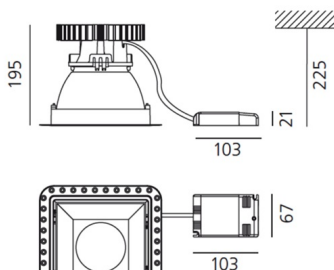

РАЗМЕРЫ

Длина: cm 31.8
 Ширина: cm 19.5
 Высота: cm 19.5
 Форма отверстия: Квадратная форма
 Вес: kg 1.5

ЛАМПЫ ВКЛЮЧЕНЫ В КОМПЛЕКТ

Категория: LED
 Ватт: 22W
 Световой поток (lm): 2437lm
 Типология: 1
 Цветовая температура (K): 3000K
 Класс: A

LUMINAIR

Watt: 26 W

РАЗМЕРЫ

Frame (ext) 318
 Frame (int) 188
 Reflector (ext) 177

АКСЕССУАРЫ

LUCERI KADRO SCHERMO TRASPARENTE M239300

LUCERI KADRO SCHERMO OPALINO M239400

LUCERI KADRO DIFFUSORE PRISMOPTIC M239500