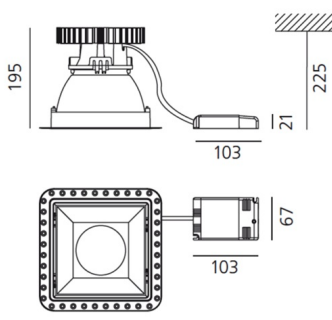

РАЗМЕРЫ

Длина: cm 31.8
 Ширина: cm 19.5
 Высота: cm 19.5
 Форма отверстия: Квадратная форма
 Вес: kg 1.5

ЛАМПЫ ВКЛЮЧЕНЫ В КОМПЛЕКТ

Категория: LED
 Ватт: 22W
 Световой поток (lm): 2608lm
 Типология: 1
 Цветовая температура (K): 4000K
 Класс: A

LUMINAIR

Watt: 26 W

РАЗМЕРЫ

Frame (ext) 318
 Frame (int) 188
 Reflector (ext) 177

АКСЕССУАРЫ

LUCERI KADRO SCHERMO TRASPARENTE M239300

LUCERI KADRO SCHERMO OPALINO M239400

LUCERI KADRO DIFFUSORE PRISMOPTIC M239500