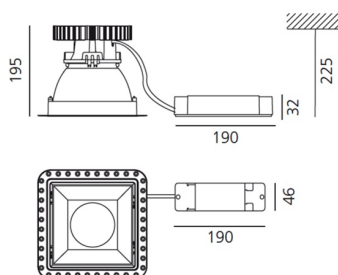

Длина: cm 31.8
Ширина: cm 19.5
Высота: cm 19.5
Форма отверстия: Квадратная форма
Вес: kg 1.5

ЛАМПЫ ВКЛЮЧЕНЫ В КОМПЛЕКТ

Категория: LED
Ватт: 25W
Световой поток (lm): 3022lm
Типология: 1
Цветовая температура (K): 3000K
Класс: A

LUMINAIR

Watt: 29 W

РАЗМЕРЫ

Frame (ext) 318
Frame (int) 188
Reflector (ext) 177

АКСЕССУАРЫ

LUCERI KADRO SCHERMO TRASPARENTE M239300

LUCERI KADRO SCHERMO OPALINO M239400

LUCERI KADRO DIFFUSORE PRISMOPTIC M239500