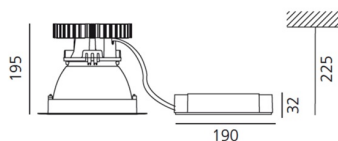

РАЗМЕРЫ

Frame (ext) 318
Frame (int) 188
Reflector (ext) 177

ЛАМПЫ ВКЛЮЧЕНЫ В КОМПЛЕКТ

Категория: LED

Ватт: 25 W

Световой поток (lm): 3233 lm

Типология: 1

Цветовая температура (K): 4000 K

Класс: A

LUMINAIR

Watt: 29
W

АКСЕССУАРЫ

LUCERI KADRO SCHERMO
TRASPARENTE M239300

LUCERI KADRO SCHERMO
OPALINO M239400

LUCERI KADRO DIFFUSORE
PRISMOPTIC M239500