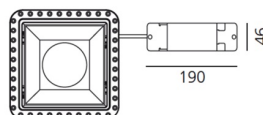

РАЗМЕРЫ

Frame (ext) 318
Frame (int) 188
Reflector (ext) 177

ЛАМПЫ ВКЛЮЧЕНЫ В КОМПЛЕКТ

Категория: LED

Ватт: 25 W

Световой поток (lm): 3233 lm

Типология: 1

Цветовая температура (K): 4000 K

Класс: A

LUMINAIR

Watt: 29
W

АКСЕССУАРЫ

LUCERI KADRO SCHERMO
TRASPARENTE M239300

LUCERI KADRO SCHERMO
OPALINO M239400

LUCERI KADRO DIFFUSORE
PRISMOPTIC M239500