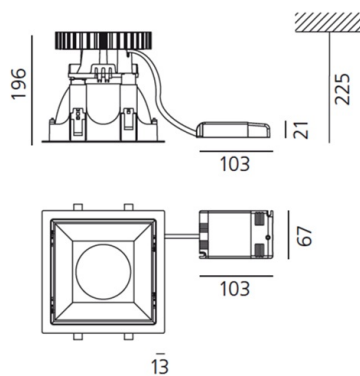

РАЗМЕРЫ

Длина: см 21.8
Ширина: см 19.6
Высота: см 19.6
Форма отверстия: Квадратная форма
Вес: кг 1.6

ЛАМПЫ ВКЛЮЧЕНЫ В КОМПЛЕКТ

Категория: LED
Ватт: 22W
Световой поток (lm): 2437lm
Типология: 1
Цветовая температура (K): 3000K
Класс: A

LUMINAIR

Watt: 26
W

РАЗМЕРЫ

Frame (ext) 218
Frame (int) 188
Reflector (ext) 177

ЦВЕТ

АКСЕССУАРЫ

LUCERI KADRO SCHERMO
TRASPARENTE M239300

LUCERI KADRO SCHERMO
OPALINO M239400