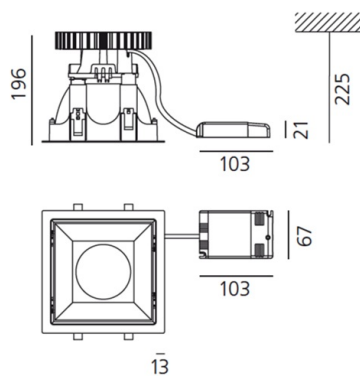

РАЗМЕРЫ

Длина: см 21.8

Ширина: см 19.6

Высота: см 19.6

Форма отверстия: Квадратная форма

Вес: кг 1.6

ЛАМПЫ ВКЛЮЧЕНЫ В КОМПЛЕКТ

Категория: LED

Ватт: 22W

Световой поток (lm): 2608lm

Типология: 1

Цветовая температура (K): 4000K

Класс: A

LUMINAIR

Watt: 26
W

РАЗМЕРЫ

Frame (ext) 218
Frame (int) 188
Reflector (ext) 177

ЦВЕТ

АКСЕССУАРЫ

LUCERI KADRO SCHERMO
TRASPARENTE M239300

LUCERI KADRO SCHERMO
OPALINO M239400

LUCERI KADRO DIFFUSORE
PRISMOPTICO M239500