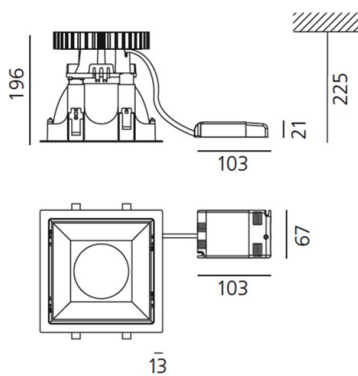

##### РАЗМЕРЫ

Длина: cm 21.8  
 Ширина: cm 19.6  
 Высота: cm 19.6  
 Форма отверстия: Квадратная форма  
 Вес: kg 1.6

##### РАЗМЕРЫ

Frame (ext) 218  
 Frame (int) 188  
 Reflector (ext) 177