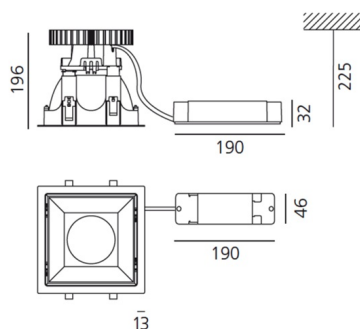

##### РАЗМЕРЫ

Длина: см 21.8

Ширина: см 19.6

Высота: см 19.6

Форма отверстия: Квадратная форма

Вес: кг 1.6

##### РАЗМЕРЫ

Frame (ext) 218  
Frame (int) 188  
Reflector (ext) 177