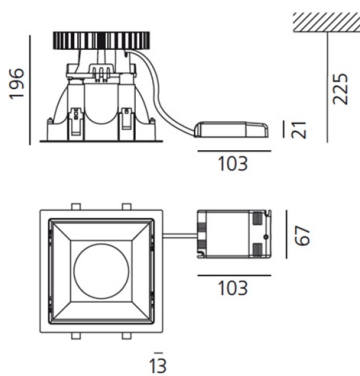

#### РАЗМЕРЫ

Длина: cm 21.8  
 Ширина: cm 19.6  
 Высота: cm 19.6  
 Форма отверстия: Квадратная форма  
 Вес: kg 1.6

#### РАЗМЕРЫ

Frame (ext) 218  
 Frame (int) 188  
 Reflector (ext) 177