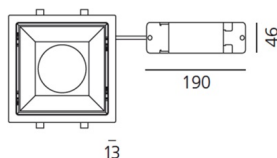

РАЗМЕРЫ

Длина: см 21.8

Ширина: см 19.6

Высота: см 19.6

Форма отверстия: Квадратная форма

Вес: кг 1.6

РАЗМЕРЫ

Frame (ext) 218
Frame (int) 188
Reflector (ext) 177