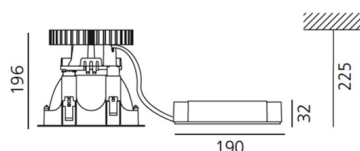

РАЗМЕРЫ

Длина: см 21.8

Ширина: см 19.6

Высота: см 19.6

Форма отверстия: Квадратная форма

Вес: кг 1.6

РАЗМЕРЫ

Frame (ext) 218
Frame (int) 188
Reflector (ext) 177