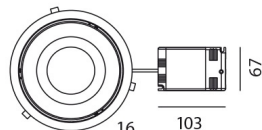

##### РАЗМЕРЫ

Ширина: см 17.6

Высота: см 21

Диаметр: см 24.3

Форма отверстия: Круглая форма

Вес: kg 1.5

##### РАЗМЕРЫ

Frame (ext) Ø243  
Frame (int) Ø211  
Reflector (ext) Ø200