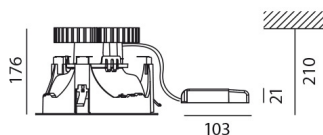

##### РАЗМЕРЫ

Ширина: см 17.6

Высота: см 21

Диаметр: см 24.3

Форма отверстия: Круглая форма

Вес: kg 1.5

##### РАЗМЕРЫ

Frame (ext) Ø243  
Frame (int) Ø211  
Reflector (ext) Ø200