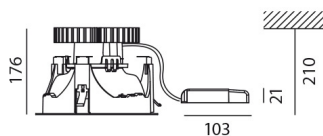

#### РАЗМЕРЫ

Ширина: cm 17.6

Высота: cm 21

Диаметр: cm 24.3

Форма отверстия: Круглая форма

Вес: kg 1.5

#### РАЗМЕРЫ

Frame (ext) Ø243  
Frame (int) Ø211  
Reflector (ext) Ø200