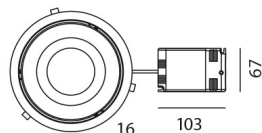

#### РАЗМЕРЫ

Ширина: cm 17.6

Высота: cm 21

Диаметр: cm 24.3

Форма отверстия: Круглая форма

Вес: kg 1.5

#### РАЗМЕРЫ

Frame (ext) Ø243  
Frame (int) Ø211  
Reflector (ext) Ø200