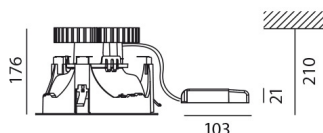

##### РАЗМЕРЫ

Ширина: см 17.6

Высота: см 21

Диаметр: см 24.3

Форма отверстия: Круглая форма

Вес: кг 1.5

##### РАЗМЕРЫ

Frame (ext) Ø243  
Frame (int) Ø211  
Reflector (ext) Ø200