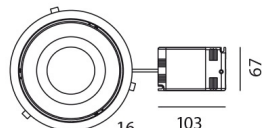

##### РАЗМЕРЫ

Ширина: см 17.6

Высота: см 21

Диаметр: см 24.3

Форма отверстия: Круглая форма

Вес: кг 1.5

##### РАЗМЕРЫ

Frame (ext) Ø243  
Frame (int) Ø211  
Reflector (ext) Ø200