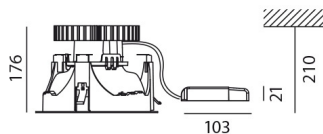

РАЗМЕРЫ

Ширина: cm 17.6

Высота: cm 21

Диаметр: cm 24.3

Форма отверстия: Круглая форма

Вес: kg 1.5

РАЗМЕРЫ

Frame (ext) Ø243
Frame (int) Ø211
Reflector (ext) Ø200