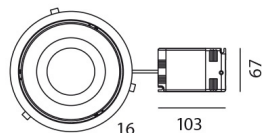

Наименование продукции: M244121 Luceri LED Trim - LED High-Performance faceted mirror optics 19W 4000K - White

Код: M244121

Цвет: White

Серии: Architectural

место контракта: Гостеприимство
Гостиницы, Прочее,
Офисы

РАЗМЕРЫ

Ширина: cm 17.6

Высота: cm 21

Диаметр: cm 24.3

Форма отверстия: Круглая форма

Вес: kg 1.5

РАЗМЕРЫ

Frame (ext) Ø243
Frame (int) Ø211
Reflector (ext) Ø200