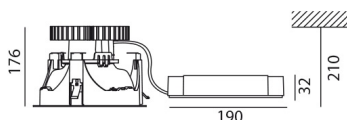

РАЗМЕРЫ

Ширина: см 17.6

Высота: см 21

Диаметр: см 24.3

Форма отверстия: Круглая форма

Вес: кг 1.5

РАЗМЕРЫ

Frame (ext) Ø243
Frame (int) Ø211
Reflector (ext) Ø200