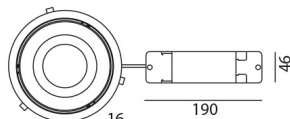

РАЗМЕРЫ

Ширина: см 17.6

Высота: см 21

Диаметр: см 24.3

Форма отверстия: Круглая форма

Вес: кг 1.5

РАЗМЕРЫ

Frame (ext) Ø243
Frame (int) Ø211
Reflector (ext) Ø200