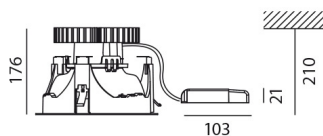

РАЗМЕРЫ

Ширина: cm 17.6

Высота: cm 21

Диаметр: cm 24.3

Форма отверстия: Круглая форма

Вес: kg 1.5

РАЗМЕРЫ

Frame (ext) Ø243
Frame (int) Ø211
Reflector (ext) Ø200