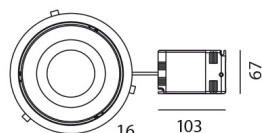

РАЗМЕРЫ

Ширина: cm 17.6

Высота: cm 21

Диаметр: cm 24.3

Форма отверстия: Круглая форма

Вес: kg 1.5

РАЗМЕРЫ

Frame (ext) Ø243
Frame (int) Ø211
Reflector (ext) Ø200