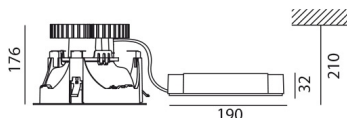

РАЗМЕРЫ

Frame (ext) Ø243
Frame (int) Ø211
Reflector (ext) Ø200

ЛАМПЫ ВКЛЮЧЕНЫ В КОМПЛЕКТ

Категория: LED
Ватт: 25W
Световой поток (lm): 3233lm
Типология: 1
Цветовая температура (K): 4000K
Класс: A

ЦВЕТ

LUMINAIR

Watt: 29W

АКСЕССУАРЫ

LUCERI LED transparent polycarbonate screen M239200

Schermo opalino in PMMA M239700

Schermo prismoptico in plicarbonato M239600