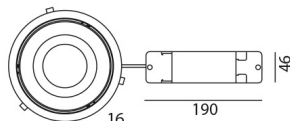

##### РАЗМЕРЫ

Ширина: см 17.6

Высота: см 21

Диаметр: см 24.3

Форма отверстия: Круглая форма

Вес: кг 1.5

##### РАЗМЕРЫ

Frame (ext) Ø243  
Frame (int) Ø211  
Reflector (ext) Ø200