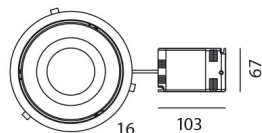

#### РАЗМЕРЫ

Ширина: cm 17.6  
 Высота: cm 21  
 Диаметр: cm 24.3  
 Форма отверстия: Круглая форма  
 Вес: kg 1.5

#### РАЗМЕРЫ

Frame (ext) Ø243  
 Frame (int) Ø211  
 Reflector (ext) Ø200