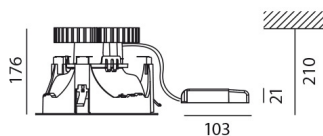

РАЗМЕРЫ

Frame (ext) Ø243
Frame (int) Ø211
Reflector (ext) Ø200

ЦВЕТ

АКСЕССУАРЫ

LUCERI LED transparent polycarbonate screen M239200

Schermo opalino in PMMA M239700

Schermo prismoptico in plicarbonato M239600