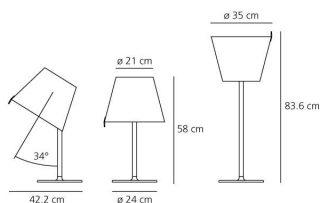

ТЕХНИЧЕСКИЕ ДАННЫЕ

ХАРАКТЕРИСТИКИ

Наименование продукции: Melampo table - Alluminium
 Код: 0315010A
 Цвет: Aluminium grey
 Материал: Aluminium, zamak, silk satin fabric and plastic
 Серии: Design
 Окружающая среда: Внутреннее
 место контракта: Гостеприимство, Гостиницы, Гостеприимство, Рестораны, Частные резиденции

РАЗМЕРЫ

ЦВЕТ

ОПТИКА

Вид светового потока: Diffused And Direct, indirect

РАЗМЕРЫ

Высота: cm 58
 Диаметр: cm 35
 Диаметр базы: cm 24
 Максимальная высота: cm 83.6
 Ударопрочность: N/D
 тест раскаленной проволокой: 650 °