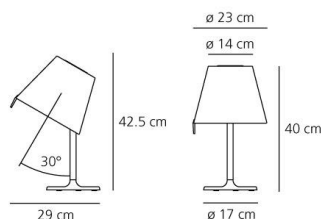

##### РАЗМЕРЫ

##### РАЗМЕРЫ

Высота:	cm 40
Диаметр:	cm 23
Диаметр базы:	cm 17
Максимальная высота:	cm 42.5
Угол наклона:	30
Ударопрочность:	N/D
тест раскаленной проволокой:	650 °