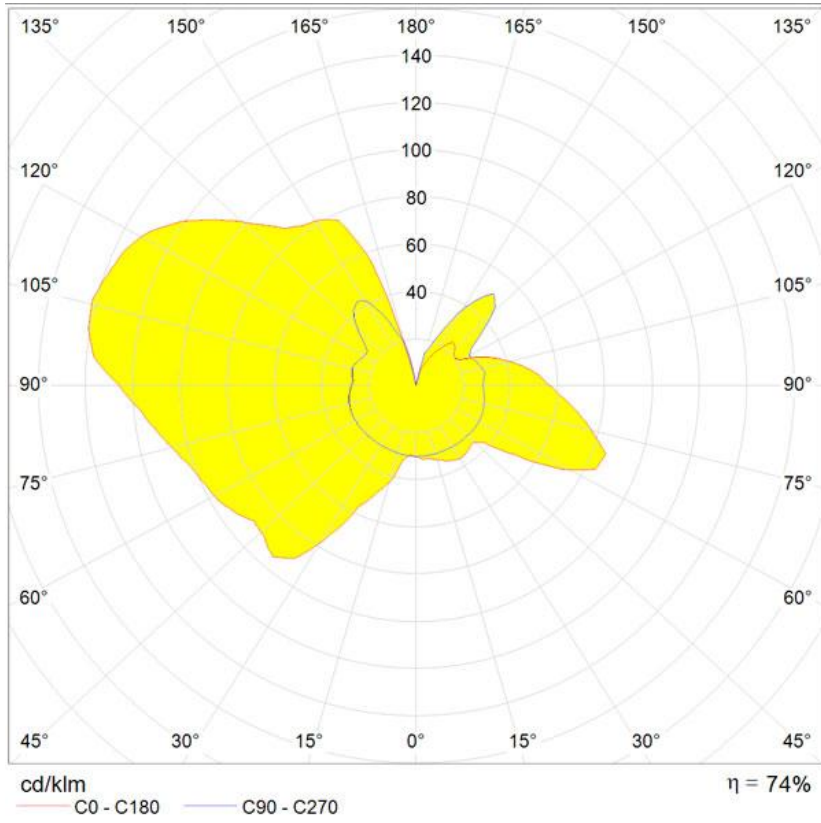

##### РАЗМЕРЫ

##### РАЗМЕРЫ

Высота:	cm 40
Диаметр:	cm 23
Диаметр базы:	cm 17
Максимальная высота:	cm 42.5
Угол наклона:	30
Ударопрочность:	N/D
тест раскаленной проволокой:	650 °

##### ЛАМПЫ НЕ ВКЛЮЧЕНЫ В КОМПЛЕКТ

	Категория:	HALO
	Количество:	1
	Lbs:	Qt26
	Ватт:	46W
	Цоколь:	E14
	Тип:	N/s
	Световой поток (lm):	630lm
	Цветопередача:	1a
	Цветовая температура (K):	2800K

## Polar curve