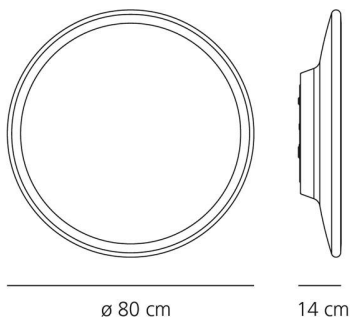

РАЗМЕРЫ

Глубина:	cm 14
Диаметр:	cm 80
Ударопрочность:	N/D
тест раскаленной провода:	750°C °

ЛАМПЫ ВКЛЮЧЕНЫ В КОМПЛЕКТ

Категория:	LED
Ватт:	48W
Мощность (каждый):	4
Световой поток (lm):	1700lm
Количество:	1 x 12
Типология:	0
Цветовая температура (K):	3000K
Класс:	A
Напряжение:	24Vcc

LUMINAIR

Watt:	47W
Напряжение:	24Vcc

РАЗМЕРЫ

ЦВЕТ

ДИАГРАММЫ

Polar Curve