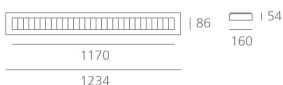

ТЕХНИЧЕСКИЕ ДАННЫЕ ПРОДУКТА

Nota Bene Ceiling 1200 Darklight - T16 54W - White

ДИЗАЙН:

Artemide

МАТЕРИАЛЫ:

Painted Steel

ОПИСАНИЕ:

Single ceiling lights using 1x54W or 2x54W T16 fluorescent light source. Two lighting options: dark light and wall washer. Steel body with a white or grey paint finish. Electronic control gear, with or without dimming (Dali-Switchdim). Lamps can be maintained without removing the luminaire. Complies with standard EN60598-1 and other specific standards. Nota Bene ceiling dark light Super pure aluminum dark light optics. Dark light emission is in compliance with EN12464-1 standard, with average luminance levels lower than the 1000 cd/m² limit for an observation angle of 65° or above with respect to the vertical axis. Light output ratio 71%. Emergency lighting as an optional extra. Nota Bene ceiling wall washer Asymmetric aluminum reflector.

ВЫБРАТЬ

FLUO

White

КОД ПРОДУКТА

M109020

Вид светового потока

IP20

ТЕХНИЧЕСКИЕ ДАННЫЕ
ХАРАКТЕРИСТИКИ

ОПТИКА

Вид светового потока: Direct

РАЗМЕРЫ

Длина: cm 123
 Ширина: cm 16
 Высота: cm 5,4
 Вес: kg 4,2
 тест раскаленной проволокой: 850 °

ЦВЕТ

ЛАМПЫ НЕ ВКЛЮЧЕНЫ В КОМПЛЕКТ

Категория: FLUO
 Количество: 1
 Lbs: T16(G5)
 Ватт: 54W
 Цоколь: G5
 Тип: FDH-54
 Световой поток (lm): 4450lm
 Цветопередача: 85
 Цветовая температура (K): 3000K
 Продолжительность (h): 20000h