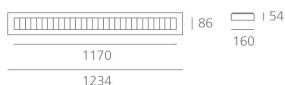

РАЗМЕРЫ

ОПТИКА

Вид светового потока: Direct

РАЗМЕРЫ

Длина: cm 1234

Ширина: cm 160

Высота: cm 186

Вес: kg 4.2