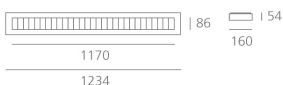

РАЗМЕРЫ

ОПТИКА

Вид светового потока: Direct

РАЗМЕРЫ

Длина: cm 1234
Ширина: cm 160
Высота: cm 186
Вес: kg 4.2
тест раскаленной проволокой: 850 °

ЦВЕТ

ЛАМПЫ НЕ ВКЛЮЧЕНЫ В КОМПЛЕКТ

Категория: FLUO
Количество: 1
Lbs: T16(G5)
Ватт: 54W
Цоколь: G5
Тип: FDH-54
Световой поток (lm): 4450lm
Цветопередача: 85
Цветовая температура (K): 3000K
Продолжительность (h): 20000h

LUMINAIR

ПРА: Electronic Integrated
Watt: 1x54W
Наличие аварийной батареи: Integrated
Продолжительность работы аварийной батареи: 1 hours
Напряжение: 220V-240V