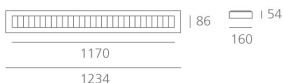

РАЗМЕРЫ

ОПТИКА

Вид светового потока: Direct

РАЗМЕРЫ

Длина: cm 123
Ширина: cm 16
Высота: cm 5,4
Вес: kg 4,2
тест раскаленной проволокой: 850 °

ЦВЕТ

ЛАМПЫ НЕ ВКЛЮЧЕНЫ В КОМПЛЕКТ

Категория: FLUO
Количество: 1
Lbs: T16(G5)
Ватт: 54W
Цоколь: G5
Тип: FDH-54
Световой поток (lm): 4450lm
Цветопередача: 85
Цветовая температура (K): 3000K
Продолжительность (h): 20000h

LUMINAIR

ПРА: Electronic Integrated
Watt: 1x54W
Напряжение: 220V-240V