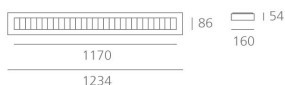

ТЕХНИЧЕСКИЕ ДАННЫЕ ПРОДУКТА

Nota Bene Ceiling 1200 Darklight - T16 54W Dimmable - Grey

ДИЗАЙН:

Artemide

МАТЕРИАЛЫ:

Painted Steel

ОПИСАНИЕ:

Single ceiling lights using 1x54W or 2x54W T16 fluorescent light source. Two lighting options: dark light and wall washer. Steel body with a white or grey paint finish. Electronic control gear, with or without dimming (Dali-Switchdim). Lamps can be maintained without removing the luminaire. Complies with standard EN60598-1 and other specific standards. Nota Bene ceiling dark light Super pure aluminum dark light optics. Dark light emission is in compliance with EN12464-1 standard, with average luminance levels lower than the 1000 cd/m² limit for an observation angle of 65° or above with respect to the vertical axis. Light output ratio 71%. Emergency lighting as an optional extra. Nota Bene ceiling wall washer Asymmetric aluminum reflector.

ВЫБРАТЬ

FLUO

Grey

КОД ПРОДУКТА

M109091

Вид светового потока

IP20

Dimmable

ТЕХНИЧЕСКИЕ ДАННЫЕ

ХАРАКТЕРИСТИКИ

Наименование продукции: Nota Bene Ceiling 1200 Darklight - T16 54W Dimmable - Grey
 Код: M109091
 Цвет: Grey
 Материал: Painted Steel
 Серии: Architectural
 Окружающая среда: Внутреннее место контракта:

РАЗМЕРЫ

ОПТИКА

Вид светового потока: Direct

РАЗМЕРЫ

Длина: cm 123
 Ширина: cm 16
 Высота: cm 5.4
 Вес: kg 4.2
 тест раскаленной проволокой: 850 °

ЦВЕТ

ЛАМПЫ НЕ ВКЛЮЧЕНЫ В КОМПЛЕКТ

Категория: FLUO
 Количество: 1
 Lbs: T16(G5)
 Ватт: 54W
 Цоколь: G5
 Тип: FDH-54
 Световой поток (lm): 4450lm
 Цветопередача: 85
 Цветовая температура (K): 3000K
 Продолжительность (h): 20000h