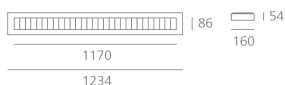

ТЕХНИЧЕСКИЕ ДАННЫЕ ПРОДУКТА

Nota Bene Ceiling 1200 Darklight - T16 54W + Emergency - Grey

ДИЗАЙН:

Artemide

МАТЕРИАЛЫ:

Painted Steel

ОПИСАНИЕ:

Single ceiling lights using 1x54W or 2x54W T16 fluorescent light source. Two lighting options: dark light and wall washer. Steel body with a white or grey paint finish. Electronic control gear, with or without dimming (Dali-Switchdim). Lamps can be maintained without removing the luminaire. Complies with standard EN60598-1 and other specific standards. Nota Bene ceiling dark light Super pure aluminum dark light optics. Dark light emission is in compliance with EN12464-1 standard, with average luminance levels lower than the 1000 cd/m² limit for an observation angle of 65° or above with respect to the vertical axis. Light output ratio 71%. Emergency lighting as an optional extra. Nota Bene ceiling wall washer Asymmetric aluminum reflector.

ВЫБРАТЬ

FLUO

Grey

КОД ПРОДУКТА

M109097

Вид светового потока

IP20

ТЕХНИЧЕСКИЕ ДАННЫЕ

ХАРАКТЕРИСТИКИ

Наименование продукции: Nota Bene Ceiling 1200 Darklight - T16 54W + Emergency - Grey
 Код: M109097
 Цвет: Grey
 Материал: Painted Steel
 Серии: Architectural
 Окружающая среда: Внутреннее место контракта:

РАЗМЕРЫ

ОПТИКА

Вид светового потока: Direct

РАЗМЕРЫ

Длина: cm 1234
 Ширина: cm 160
 Высота: cm 186
 Вес: kg 4.2
 тест раскаленной проволокой: 850 °

ЦВЕТ

ЛАМПЫ НЕ ВКЛЮЧЕНЫ В КОМПЛЕКТ

Категория: FLUO
 Количество: 1
 Lbs: T16(G5)
 Ватт: 54W
 Цоколь: G5
 Тип: FDH-54
 Световой поток (lm): 4450lm
 Цветопередача: 85
 Цветовая температура (K): 3000K
 Продолжительность (h): 20000h