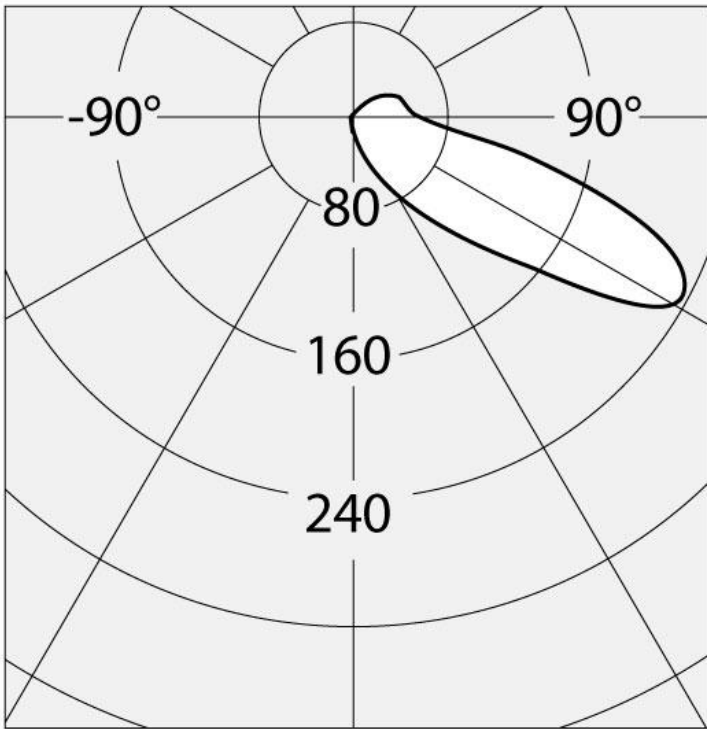

ОПТИКА

Вид светового потока: Direct

РАЗМЕРЫ

Длина: cm 16.8
Ширина: cm 4.8
Высота: cm 100
Ударопрочность: IK06
тест раскаленной проволокой: 650 °

РАЗМЕРЫ**ЦВЕТ****ЛАМПЫ ВКЛЮЧЕНЫ В КОМПЛЕКТ**

Категория: LED
Ватт: 17W
Световой поток (lm): 515lm
Типология: 1
Цветовая температура (K): 3000K
Класс: A

LUMINAIR

Watt: 17W
Напряжение: 220V-240 V

ДИАГРАММЫ

Polar curve

Cd/klm

Isolux

Lux

Light beam