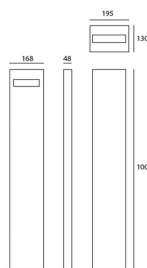

ОПТИКА

Вид светового потока: Direct

РАЗМЕРЫ

Длина: cm 16.8
Ширина: cm 4.8
Высота: cm 100
Ударопрочность: IK06
тест раскаленной проволокой: 650 °

РАЗМЕРЫ**ЦВЕТ****ЛАМПЫ ВКЛЮЧЕНЫ В КОМПЛЕКТ**

Категория: LED
Ватт: 17W
Световой поток (lm): 515lm
Типология: 1
Цветовая температура (K): 3000K
Класс: A

LUMINAIR

Watt: 17W
Напряжение: 220V-240 V

ДИАГРАММЫ

Polar curve

Cd/klm

Isolux

Lux

Light beam