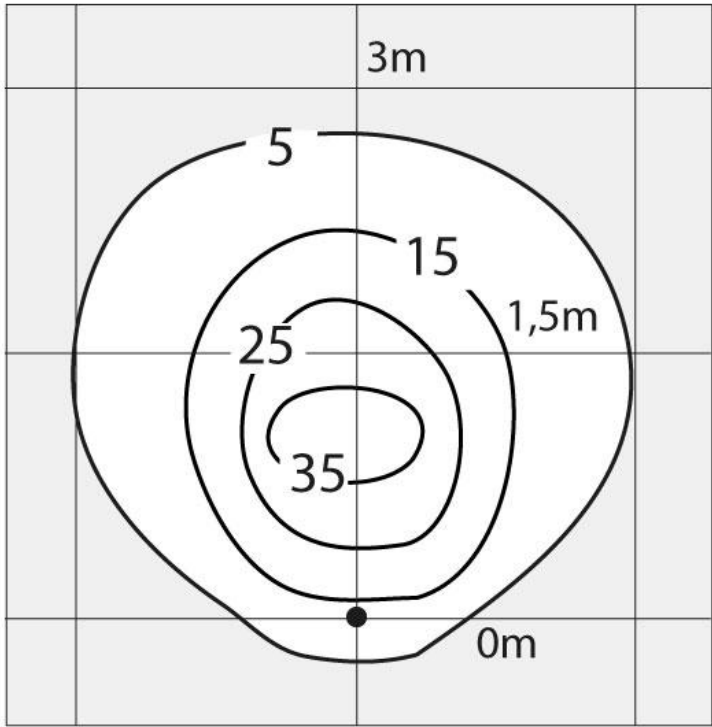

ОПТИКА

Вид светового потока: Direct

РАЗМЕРЫ

Длина: cm 16.8
Ширина: cm 4.8
Высота: cm 100
Ударопрочность: IK06
тест раскаленной проволокой: 650 °

РАЗМЕРЫ**ЦВЕТ****ЛАМПЫ ВКЛЮЧЕНЫ В КОМПЛЕКТ**

Категория: LED
Ватт: 17W
Световой поток (lm): 515lm
Типология: 1
Цветовая температура (K): 3000K
Класс: A

LUMINAIR

Watt: 17W
Напряжение: 220V-240 V

ДИАГРАММЫ

Polar curve

Cd/klm

Isolux

Lux

Light beam