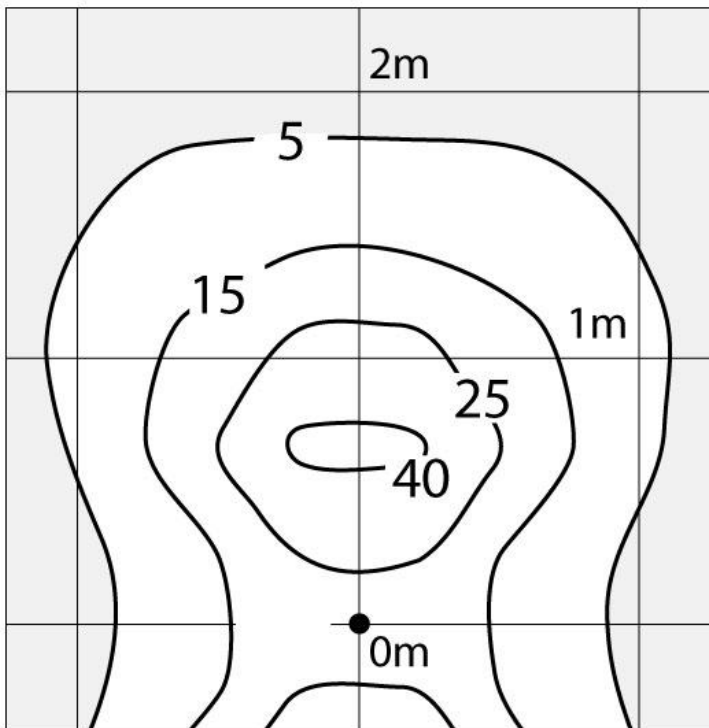

Вид светового потока: Direct

РАЗМЕРЫ

Длина: cm 16.8

Ширина: cm 4.8

Высота: cm 100

Ударопрочность: IK06

тест раскаленной проволокой: 650 °

ЛАМПЫ ВКЛЮЧЕНЫ В КОМПЛЕКТ

Категория: LED

Ватт: 17W

Световой поток (lm): 515lm

Типология: 1

Цветовая температура (K): 3000K

Класс: A

LUMINAIR

Watt: 17W

Напряжение: 220V-240 V

РАЗМЕРЫ**ЦВЕТ****ДИАГРАММЫ**

Polar curve

Cd/klm

Isolux

Lux

Light beam