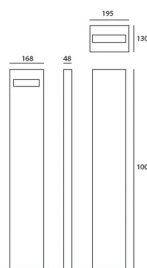

Вид светового потока: Direct

РАЗМЕРЫ

Длина: cm 16.8

Ширина: cm 4.8

Высота: cm 100

Ударопрочность: IK06

тест раскаленной проволокой: 650 °

ЛАМПЫ ВКЛЮЧЕНЫ В КОМПЛЕКТ

Категория: LED

Ватт: 17W

Световой поток (lm): 515lm

Типология: 1

Цветовая температура (K): 3000K

Класс: A

LUMINAIR

Watt: 17W

Напряжение: 220V-240 V

РАЗМЕРЫ**ЦВЕТ****ДИАГРАММЫ**

Polar curve

Cd/klm

Isolux

Lux

Light beam