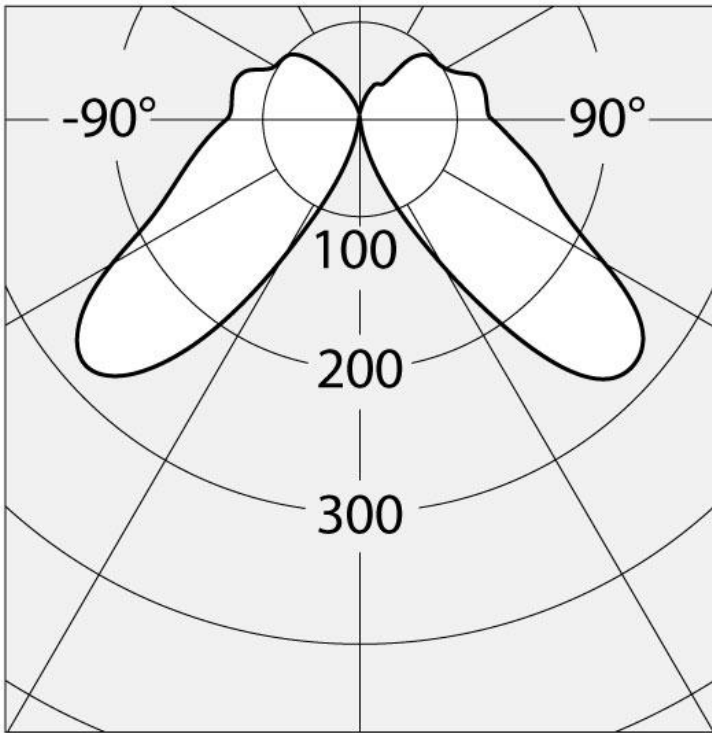

Вид светового потока: Direct

РАЗМЕРЫ

Длина: cm 16.8

Ширина: cm 4.8

Высота: cm 100

Ударопрочность: IK06

тест раскаленной проволокой: 650 °

ЛАМПЫ ВКЛЮЧЕНЫ В КОМПЛЕКТ

Категория: LED

Ватт: 17W

Световой поток (lm): 515lm

Типология: 1

Цветовая температура (K): 3000K

Класс: A

LUMINAIR

Watt: 17W

Напряжение: 220V-240 V

РАЗМЕРЫ**ЦВЕТ****ДИАГРАММЫ**

Polar curve

Cd/klm

Isolux

Lux

Light beam