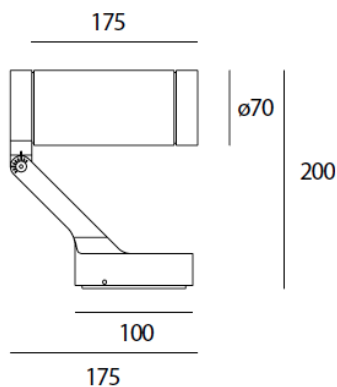

ТЕХНИЧЕСКИЕ ДАННЫЕ ПРОДУКТА

Obice - 18° 4000K - White

**ДИЗАЙН:**

Alessandro Pedretti
2014

МАТЕРИАЛЫ:**ОПИСАНИЕ:**

Appareils d'éclairage utilisant des LEDs à rendement élevé. Installation au mur. Lumière monochromatique. Se composant d'un corps, une articulation orientable, un écran de protection, une bride pour fixation au mur. Corps en aluminium moulé sous pression. Base et support aluminium moulé sous pression. Bride, écran protecteur en verre, épaisseur 4mm, sérigraphie noire. Alimentateur intégré. LED monochromatiques blancs en 2 températures de couleur : Chaude = 3000K Neutre = 4000K Degré d'inclinaison +35°/-125° Rotation sur axe horizontal 359°. Branchement électrique par connecteur électrique logé dans la base murale. Degré de protection IP65. Classe électrique I (Obice), classe électrique III (Obice mini). Caractéristiques techniques des appareils conformes à la norme EN60598-1. Le montage doit être fait par un personnel spécialisé. Suivre scrupuleusement les instructions.

ВЫБРАТЬ**КОД ПРОДУКТА**

T430518N20

Вид светового потока**ТЕХНИЧЕСКИЕ ДАННЫЕ****ХАРАКТЕРИСТИКИ**

Наименование продукции: Obice - 18° 4000K - White
Код: T430518N20
Цвет: White
Серии: Nord Light

РАЗМЕРЫ

Длина: cm 17.5
Высота: cm 20
Диаметр: cm 7

ЛАМПЫ ВКЛЮЧЕНЫ В КОМПЛЕКТ

Категория: LED
Ватт: 10W
Световой поток (lm): 830lm
Типология: 1
Цветовая температура (K): 4000K
Класс: A

LUMINAIR

ПРА: Eelectronic included
Watt: 10W

РАЗМЕРЫ**ЦВЕТ****АКСЕССУАРЫ**