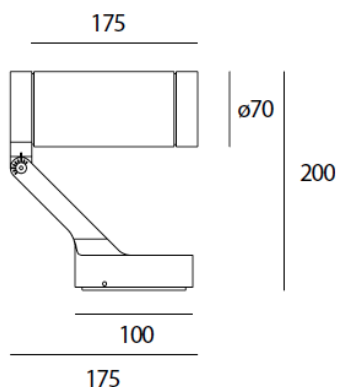

ТЕХНИЧЕСКИЕ ДАННЫЕ ПРОДУКТА

Obice - 18° 3000K - White

ДИЗАЙН:

Alessandro Pedretti
2014

МАТЕРИАЛЫ:

ОПИСАНИЕ:

Appareils d'éclairage utilisant des LEDs à rendement élevé. Installation au mur. Lumière monochromatique. Se composant d'un corps, une articulation orientable, un écran de protection, une bride pour fixage au mur. Corps en aluminium moulé sous pression. Base et support aluminium moulé sous pression. Bride, écran protecteur en verre, épaisseur 4mm, sérigraphie noire. Alimentateur intégré. LED monochromatiques blancs en 2 températures de couleur : Chaude = 3000K Neutre = 4000K Degré d'inclinaison +35°/-125° Rotation sur axe horizontal 359°. Branchement électrique par connecteur électrique logé dans la base murale. Degré de protection IP65. Classe électrique I (Obice), classe électrique III (Obice mini). Caractéristiques techniques des appareils conformes à la norme EN60598-1. Le montage doit être fait par un personnel spécialisé. Suivre scrupuleusement les instructions.

ХАРАКТЕРИСТИКИ

Наименование продукции: Obice - 18° 3000K - White
Код: T430518W20
Цвет: White
Серии: Outdoor

РАЗМЕРЫ

Длина: cm 17.5
Высота: cm 20
Диаметр: cm 7

ЛАМПЫ ВКЛЮЧЕНЫ В КОМПЛЕКТ

Категория: LED
Ватт: 10W
Световой поток (lm): 378lm
Типология: 1
Цветовая температура (K): 3000K
Класс: A

LUMINAIR

ПРА: Eelectronic included
Watt: 10W

РАЗМЕРЫ

ЦВЕТ

АКСЕССУАРЫ

Portaccessori black
T430600020

Porta filtro T430600010